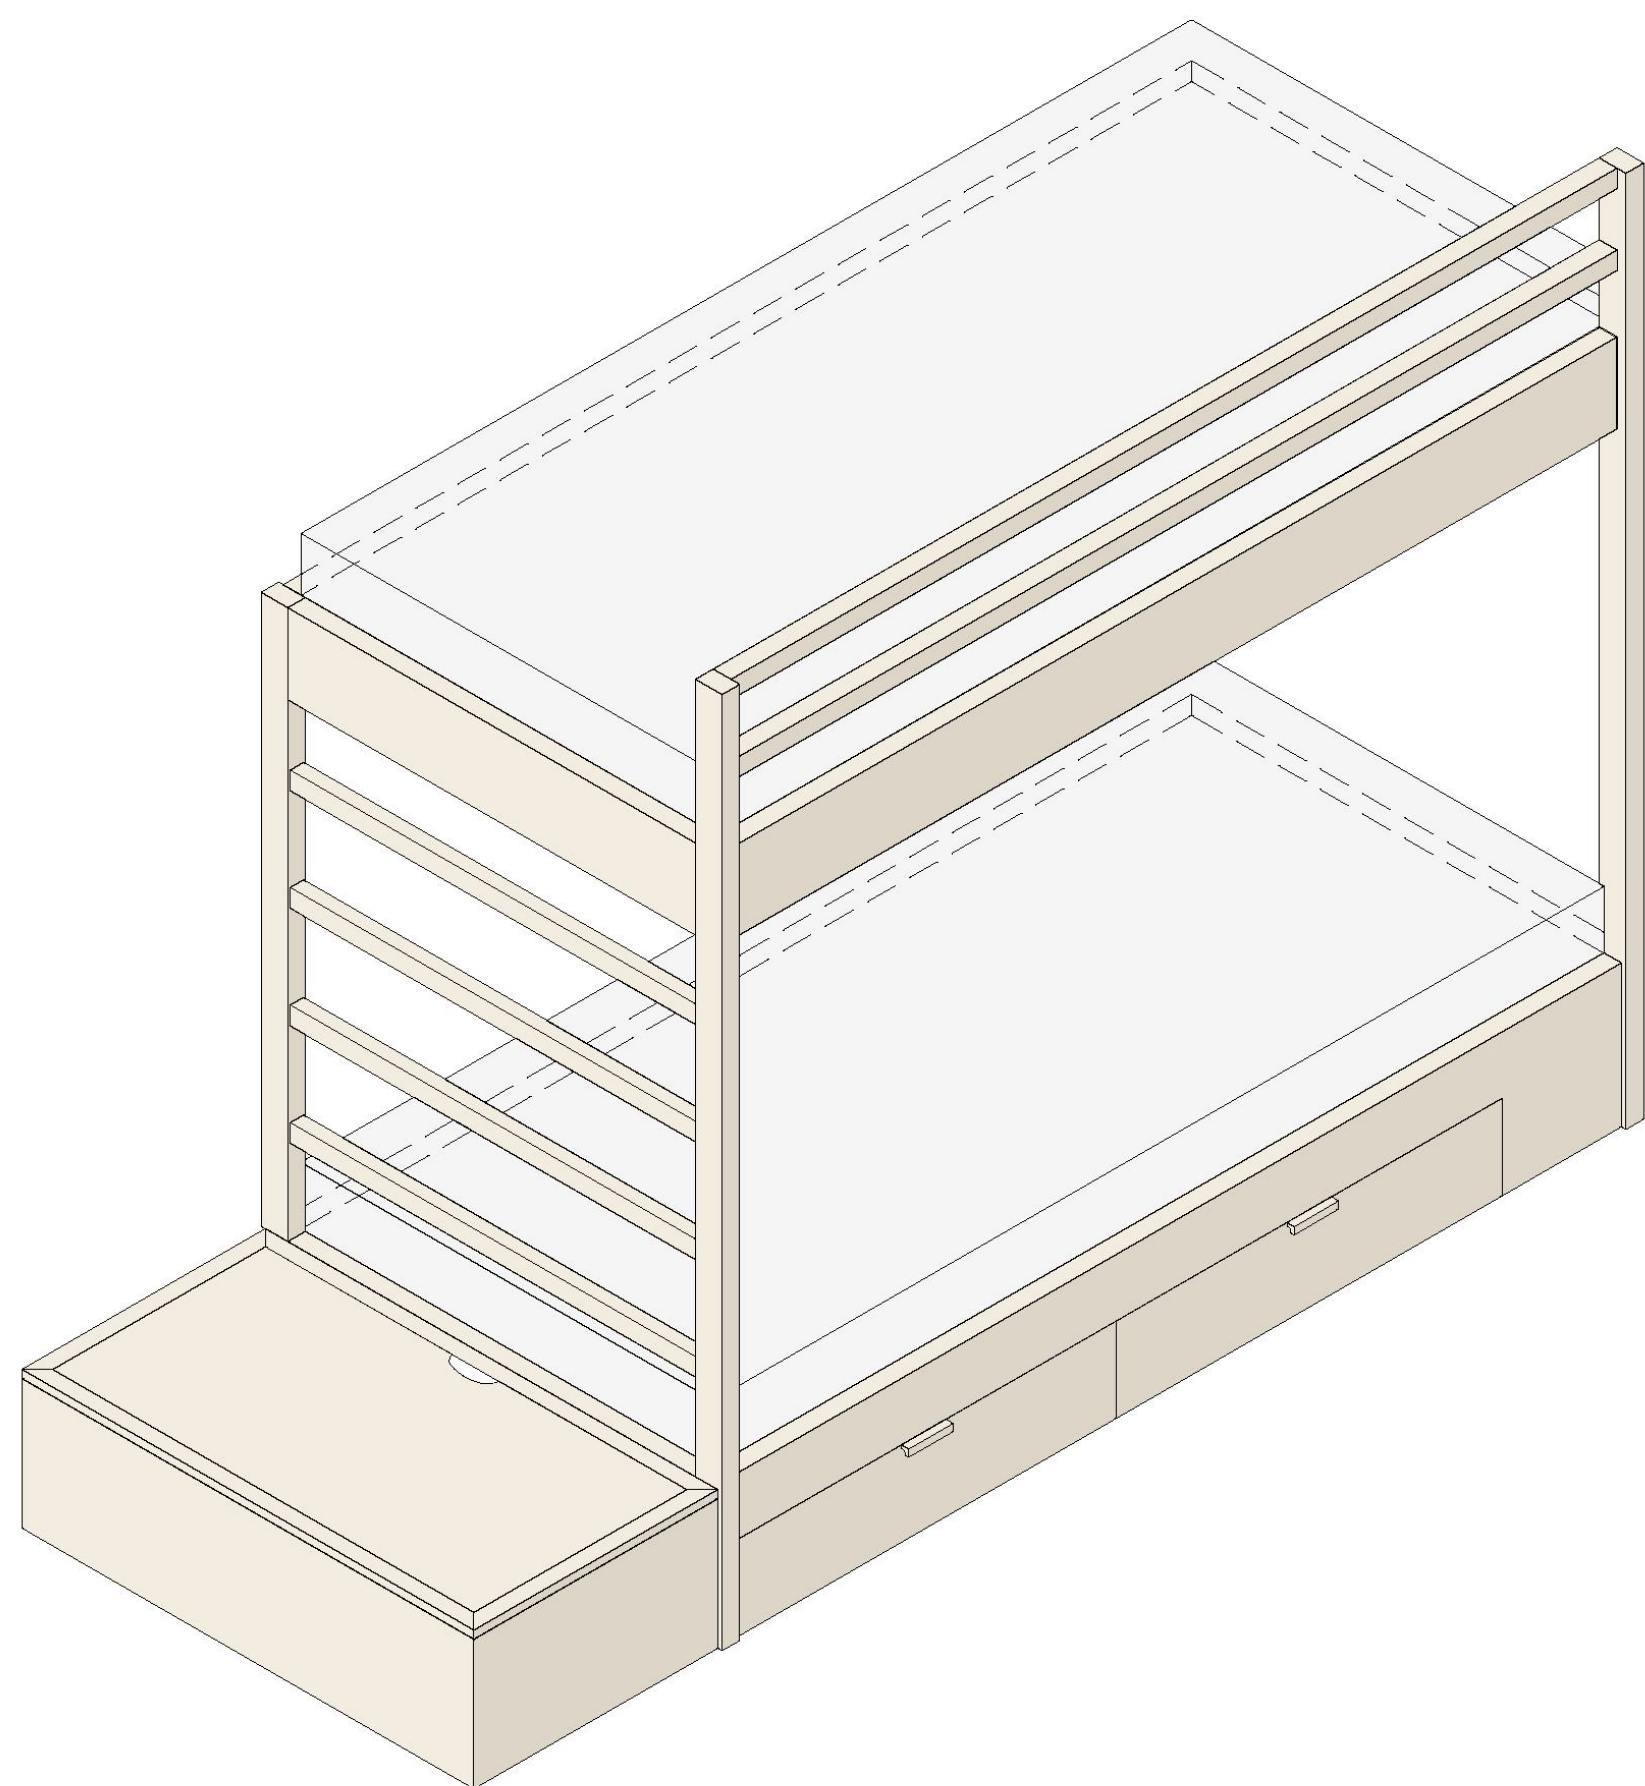

ДВУЕТАЖНО ЛЕГЛО С РАКЛА

НИ:КО

ЛЕГЛОТО В ПРОСТРАНСТВОТО

КОНЦЕПЦИЯ

Проектирането на двуетажното легло бе с идея за максимална оптимизация на пространството в стая с квадратура от 13кв.м.

С оглед възрастта на децата, една от основните цели при проектирането на леглото бе да се осигури максимална безопасност при качване и слизане от втория етаж. Стълбата е разположена по късата страна на леглото, започвайки от нивото на раклата, което скъсява височината на изкачване, предлагайки по-голямо удобство за детето. Това решение значително подобрява сигурността, намалява риска от падане и улеснява детето както в ежедневието, така и през нощта, когато би се наложило да слезе от леглото сънено. Допълнително обезопасяване е осигурено чрез парапети на второто ниво.

01

02

03

04

ДИЗАЙН И ФУНКЦИОНАЛНОСТ

МОДЕРЕН И АДАПТИВЕН СТИЛ

Двуетажното легло се отличава с изчистени линии и модерен силует. Минималистичният му дизайн го прави универсален по отношение на различни цветови решения в интериора, стилове и декори в помещението.

Дизайнът е с мисъл за функционалност, която да улесни децата и родителите в ежедневието. По късата страна на леглото е разположена ракла, която осигурява място за съхранение на играчки и може да се ползва като кърт за четене. По дългата страна са интегрирани две дълбоки чекмеджета за бърз достъп до спално бельо или други вещи.

01

02

03

04

КОНСТРУКЦИЯ И МАТЕРИАЛИ

ЕСТЕТИКА И ИЗДРЪЖЛИВОСТ

Конструкцията е внимателно проектирана, за да бъде гарантирана безопасната експлоатация на леглото. Леглото е изработено в комбинация от масивна дъбова дървесина и MDF с естествен дъбов фурнир с финиш масло.