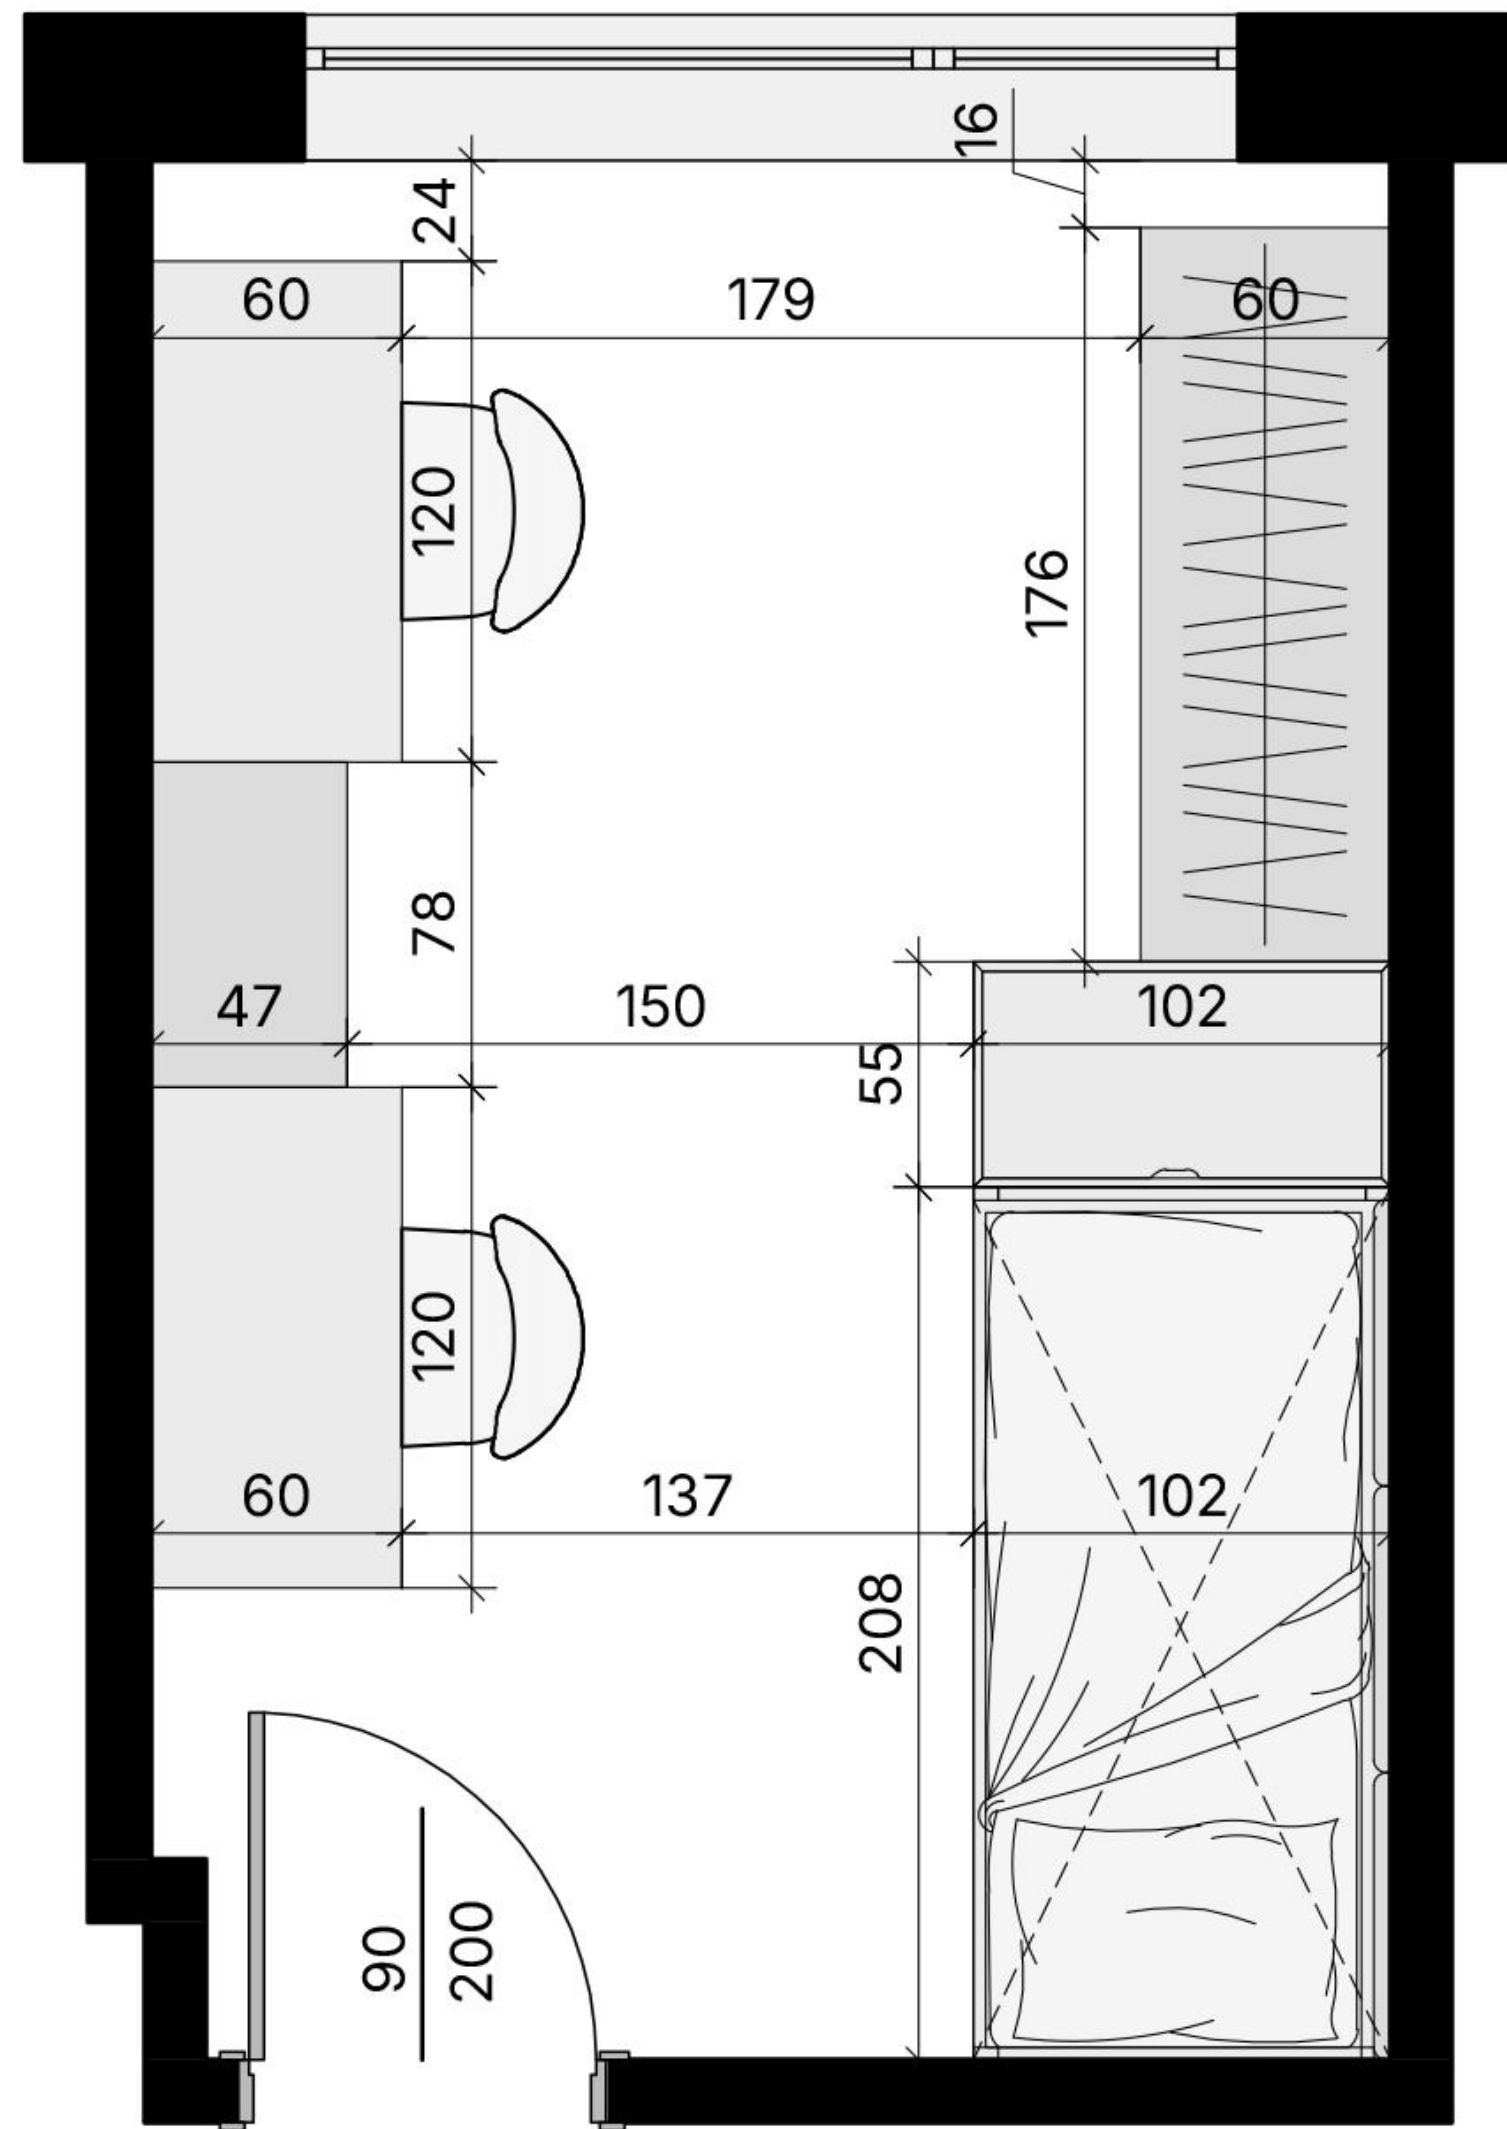

ДВУЕТАЖНО ЛЕГЛО С РАКЛА

НИ:КО

ЛЕГЛОТО В ПРОСТРАНСТВОТО

КОНЦЕПЦИЯ

Проектирането на двуетажното легло бе с идея за максимална оптимизация на пространството в стая с квадратура от 13кв.м.

С оглед възрастта на децата, една от основните цели при проектирането на леглото бе да се осигури максимална безопасност при качване и слизане от втория етаж. Стълбата е разположена по късата страна на леглото, започвайки от нивото на раклата, което скъсява височината на изкачване, предлагайки по-голямо удобство за детето. Това решение значително подобрява сигурността, намалява риска от падане и улеснява детето както в ежедневието, така и през нощта, когато би се наложило да слезе от леглото сънено. Допълнително обезопасяване е осигурено чрез парапети на второто ниво.

01

02

03

04

ДИЗАЙН И ФУНКЦИОНАЛНОСТ

МОДЕРЕН И АДАПТИВЕН СТИЛ

Двуетажното легло се отличава с изчистени линии и модерен силует. Минималистичният му дизайн го прави универсален по отношение на различни цветови решения в интериора, стилове и декори в помещението.

Дизайнът е с мисъл за функционалност, която да улесни децата и родителите в ежедневието. По късата страна на леглото е разположена ракла, която осигурява място за съхранение на играчки и може да се ползва като кърт за четене. По дългата страна са интегрирани две дълбоки чекмеджета за бърз достъп до спално бельо или други вещи.

01

02

03

04