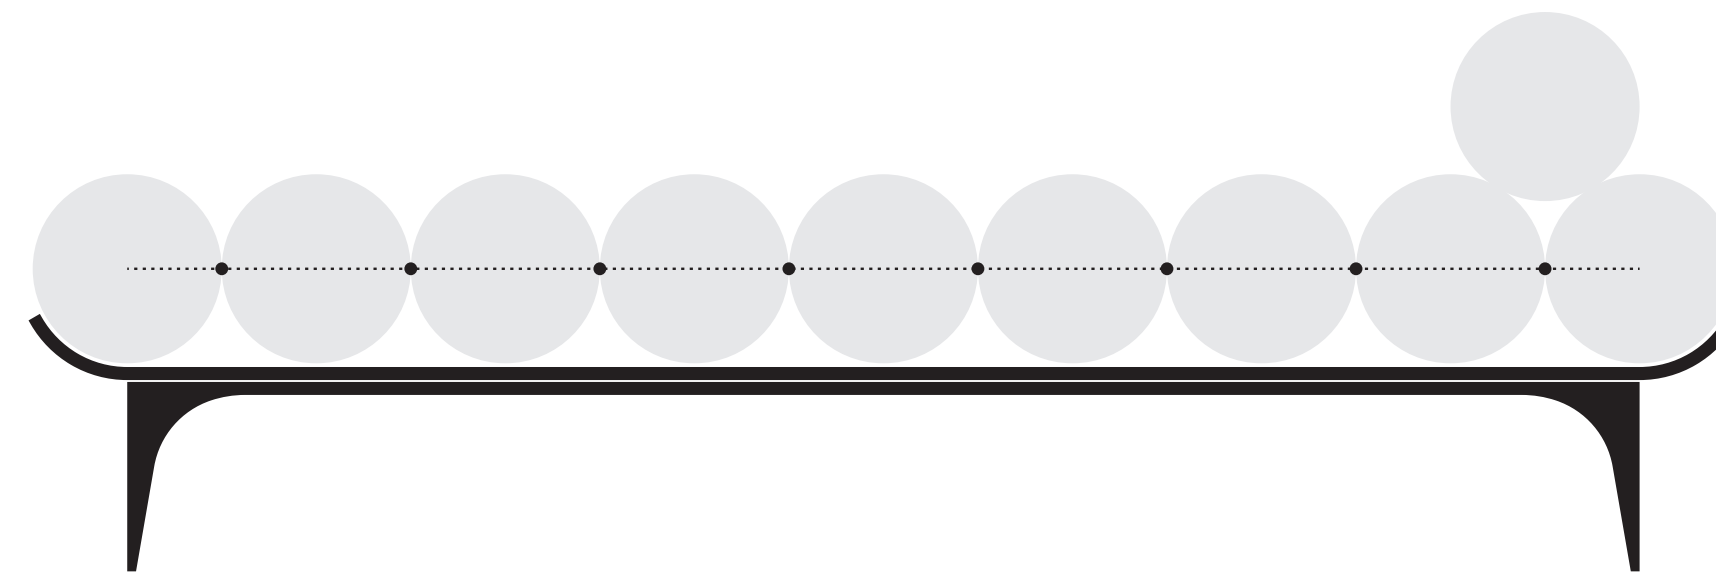

Condanse

Condanse е мултифункционална мебел, която комбинира приложенията на легло, лежанка, кресло и може да се нагъражда в групи по две и повече за получаване на диван или двойно легло. Има възможност и за различни видове свободно композиране на модулите за получаване на мебел подходяща за игра и катерене от малки деца.

"Тялото" на Condanse е съставено от 9+1 "молекули", свързани помежду си с гъвкава връзка, която позволява гъвкавост на модулите. Металната основа има две основни положения - сгънато и разгънато.

Вариативността на продукта го прави много подходящ за модерни пространства в които, често се налага комбиниране на функции и пренареждане на пространство спрямо различните нужди на клиентите.

Вътрешността на всяка "молекула" е изградена от вискоеластична пяна, което осигурява висока степен на комфорт както при краткотраен престой така и за по-дълги периоди от време.

Condanse

Sofabed

Condanse

Armchair