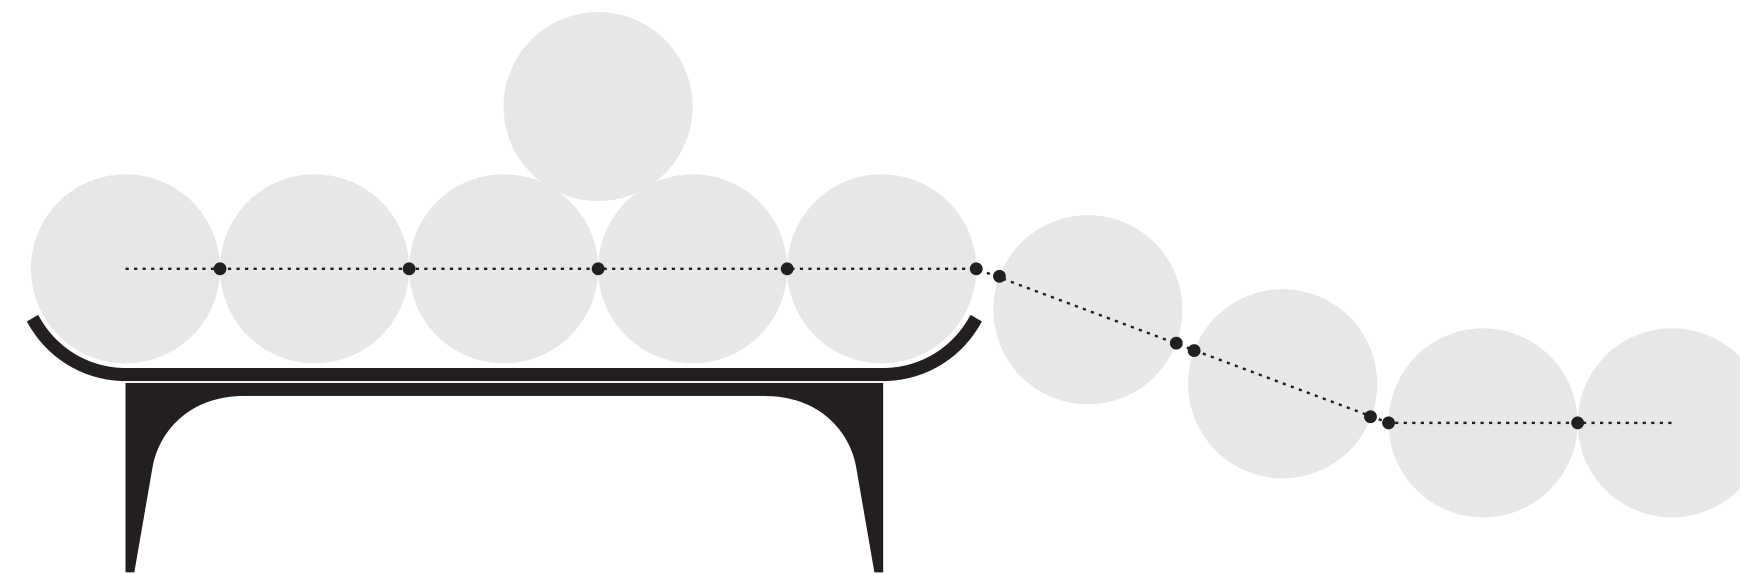

Condanse

Condanse е мултифункционална мебел, която комбинира приложенията на легло, лежанка, кресло и може да се нагъражда в групи по две и повече за получаване на диван или двойно легло. Има възможност и за различни видове свободно композиране на модулите за получаване на мебел подходяща за игра и катерене от малки деца.

"Тялото" на Condanse е съставено от 9+1 "молекули", свързани помежду си с гъвкава връзка, която позволява гъвкавост на модулите. Металната основа има две основни положения - сгънато и разгънато.

Вариативността на продукта го прави много подходящ за модерни пространства в които, често се налага комбиниране на функции и пренареждане на пространство спрямо различните нужди на клиентите.

Вътрешността на всяка "молекула" е изградена от вискоеластична пяна, което осигурява висока степен на комфорт както при краткотраен престой така и за по-дълги периоди от време.

Condanse

Sofabed

Condanse

Armchair