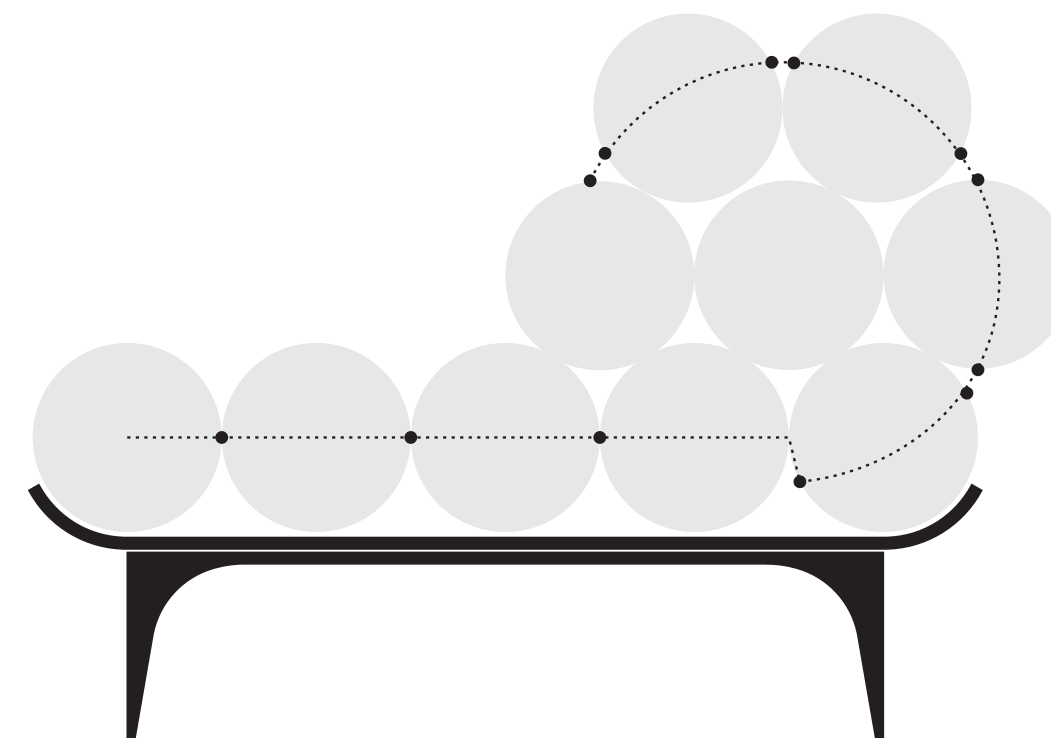

Condanse

Condanse е мултифункционална мебел, която комбинира приложенията на легло, лежанка, кресло и може да се нагъражда в групи по две и повече за получаване на диван или двойно легло. Има възможност и за различни видове свободно композиране на модулите за получаване на мебел подходяща за игра и катерене от малки деца.

"Тялото" на Condanse е съставено от 9+1 "молекули", свързани помежду си с гъвкава връзка, която позволява гъвкавост на модулите. Металната основа има две основни положения - сгънато и разгънато.

Вариативността на продукта го прави много подходящ за модерни пространства в които, често се налага комбиниране на функции и пренареждане на пространство спрямо различните нужди на клиентите.

Вътрешността на всяка "молекула" е изградена от вискоеластична пяна, което осигурява висока степен на комфорт както при краткотраен престой така и за по-дълги периоди от време.

Condanse

Sofabed

Condanse

Armchair