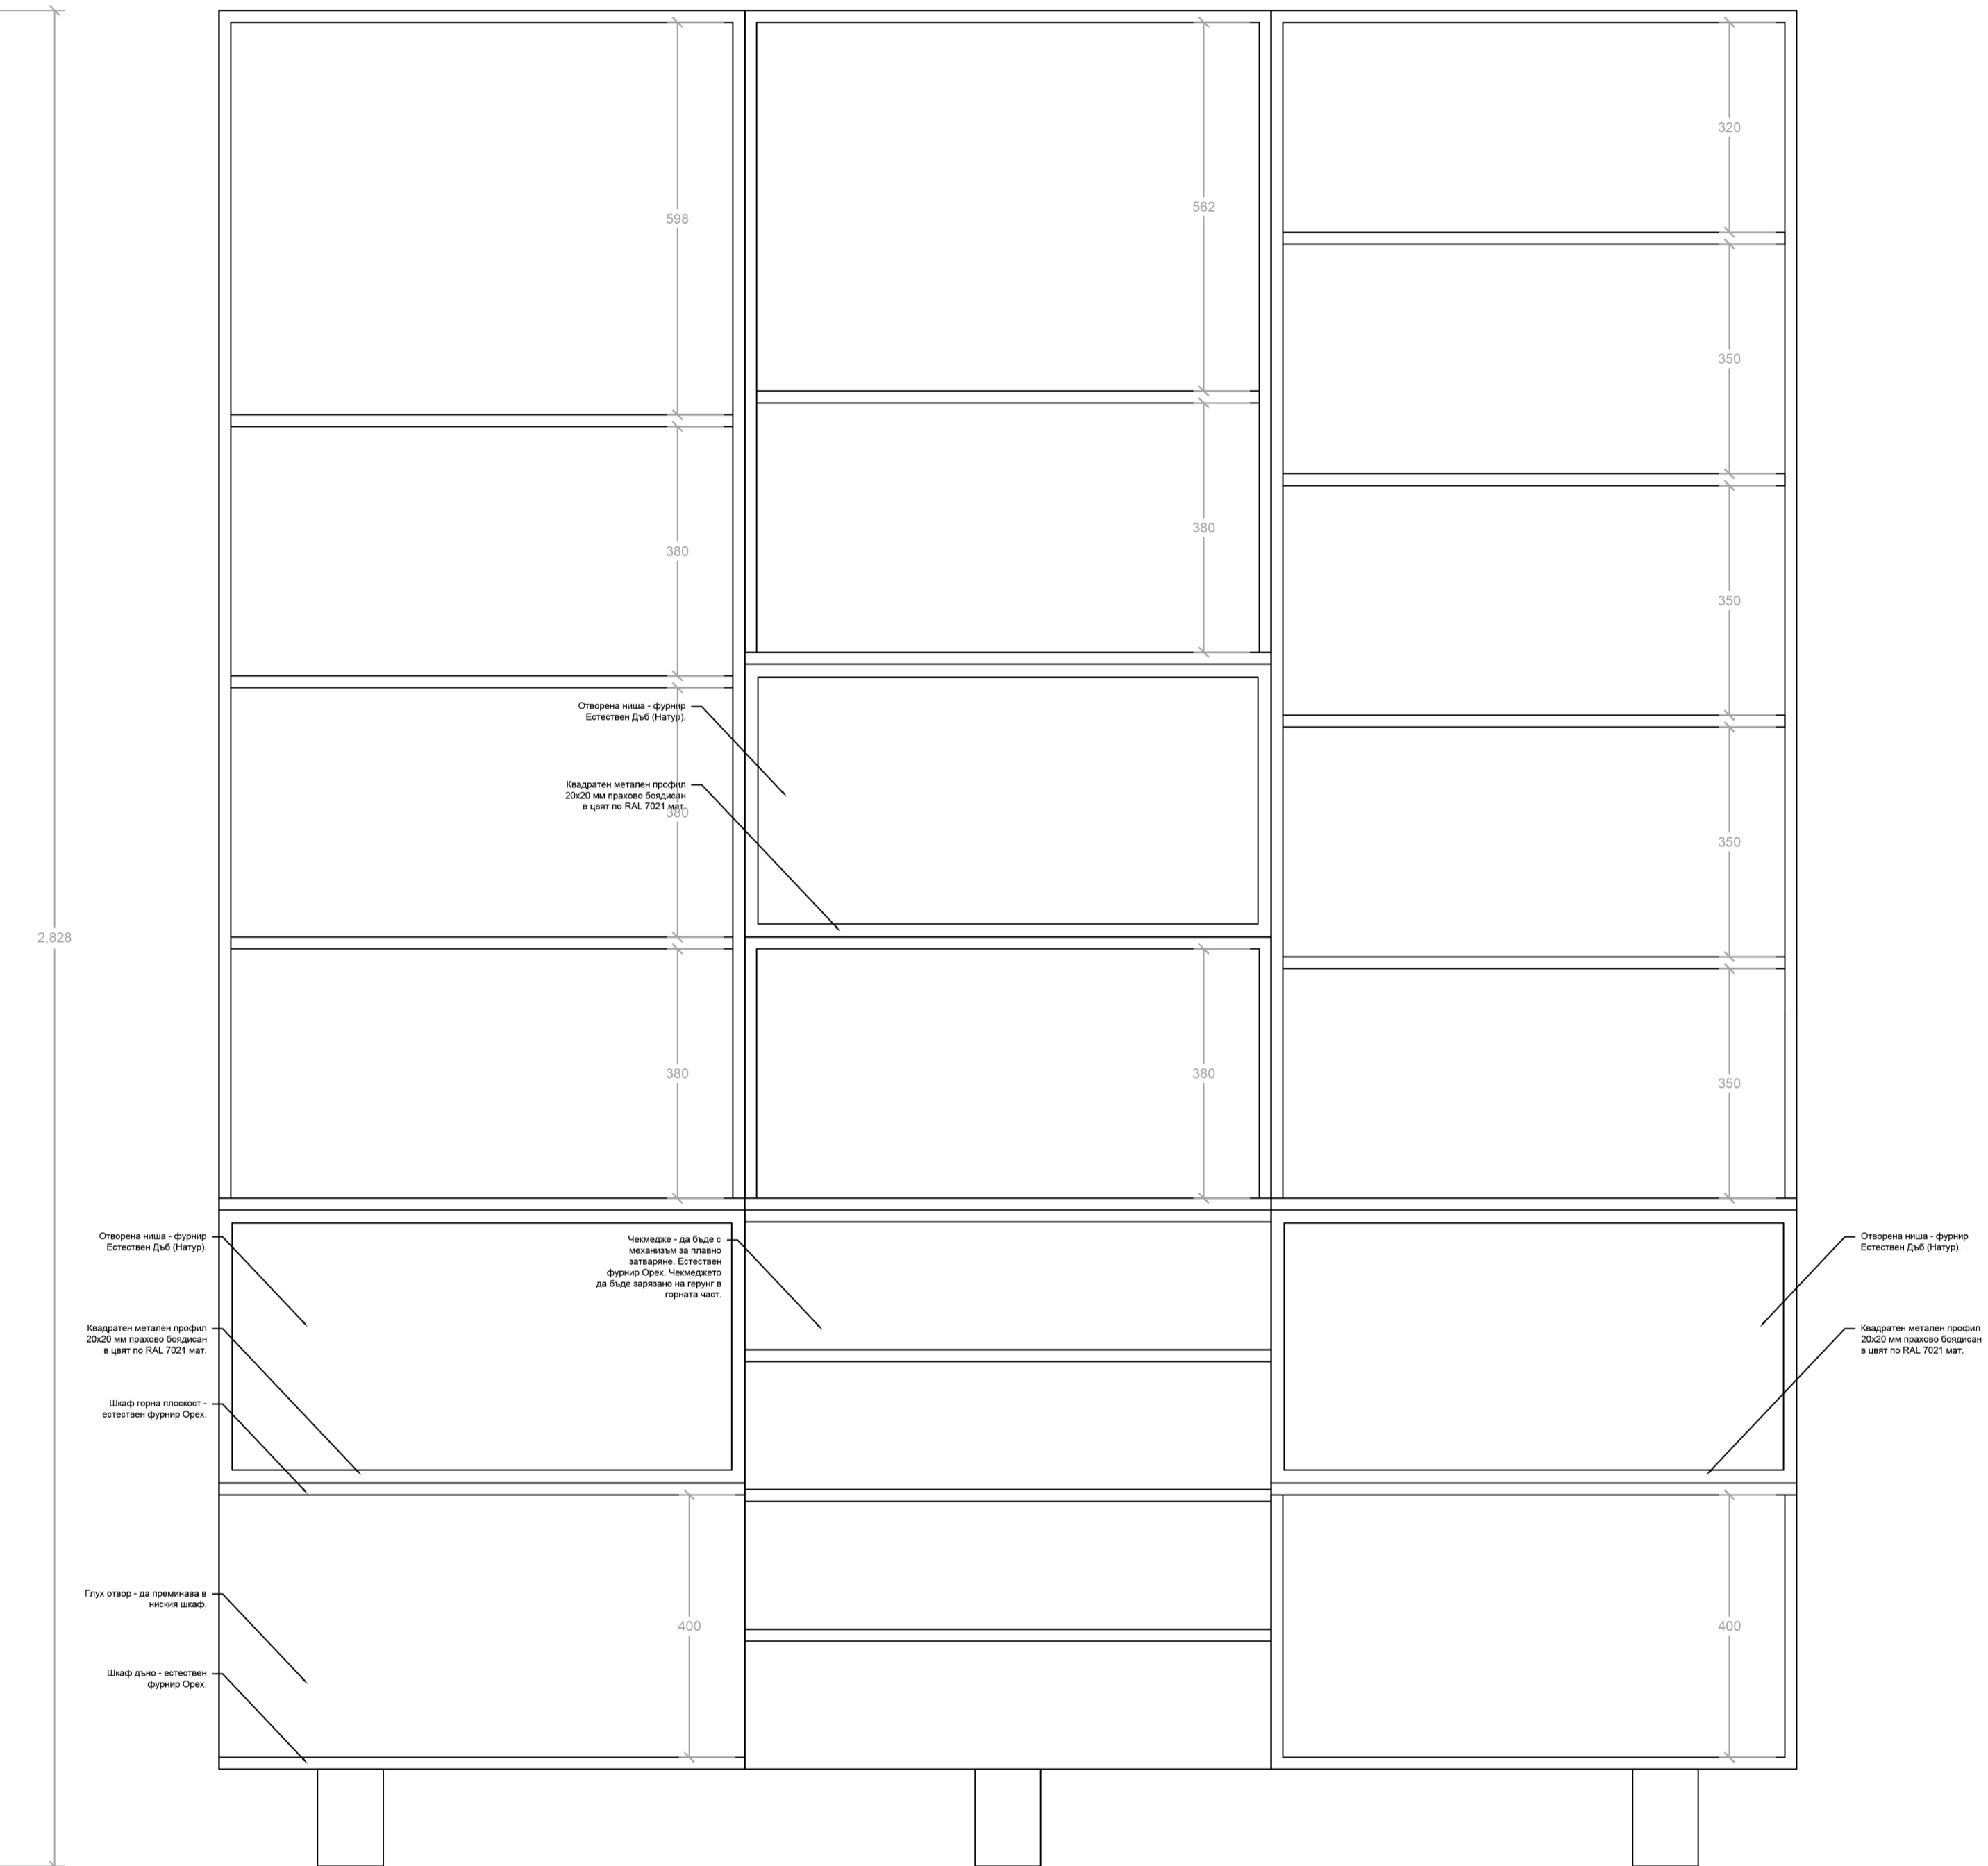

Разгъвка Висок Шкаф
Мащаб 1:8

Разгъвка Висок Шкаф (Вътрешен Изглед)
Мащаб 1:8