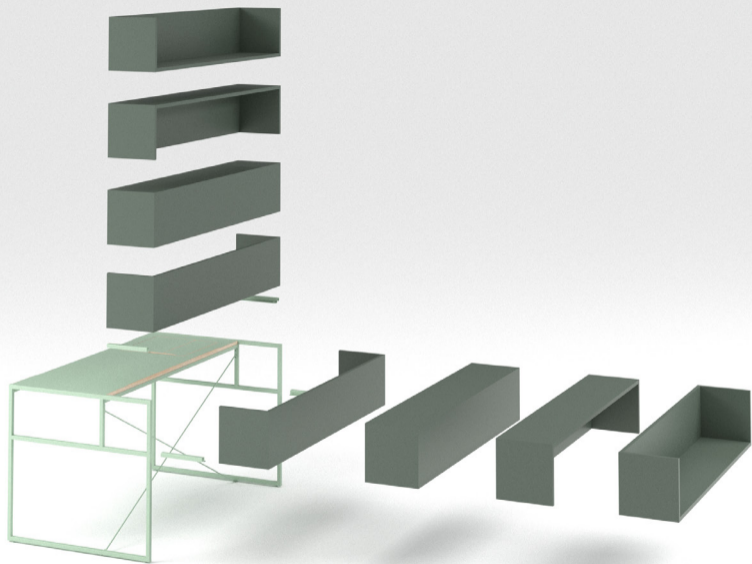

КОНКУРС  
МЕБЕЛ НА  
ГОДИНАТА  
**2024**

Представяме  
Table X8

TH8

TH8

TH8

TH8

TH8

## Table X8

е иновативна маса, която може да изпълнява 8 различни функции, като предният модул се поставя в различни позиции.

- Работна маса с горен разделителен панел
- Раб маса с долен панел
- Раб маса с вътрешен панел за индивидуални срещи
- Бар плот с място за бар столове
- Рецепция
- Маса с обем за съхранение
- Гише с място за чанти
- Маса с рафт за съхранение

С TX8 работната среда става изключително гъвкава и адаптивна, подходяща за офиси, магазини, шоуруми както и за дома.

Материали - метална структура с обтегачи осигуряващи изключителна здравина и лекота на конструкцията

Плот от шперплат с HPL с вградена кутия за съхранение и място за контакти с два капака, които могат да се поставят в различни конфигурации. Плотът е с удобен фрезован скосен кант в зоната към седящия, позволява лява и дясна позиция на кутията.